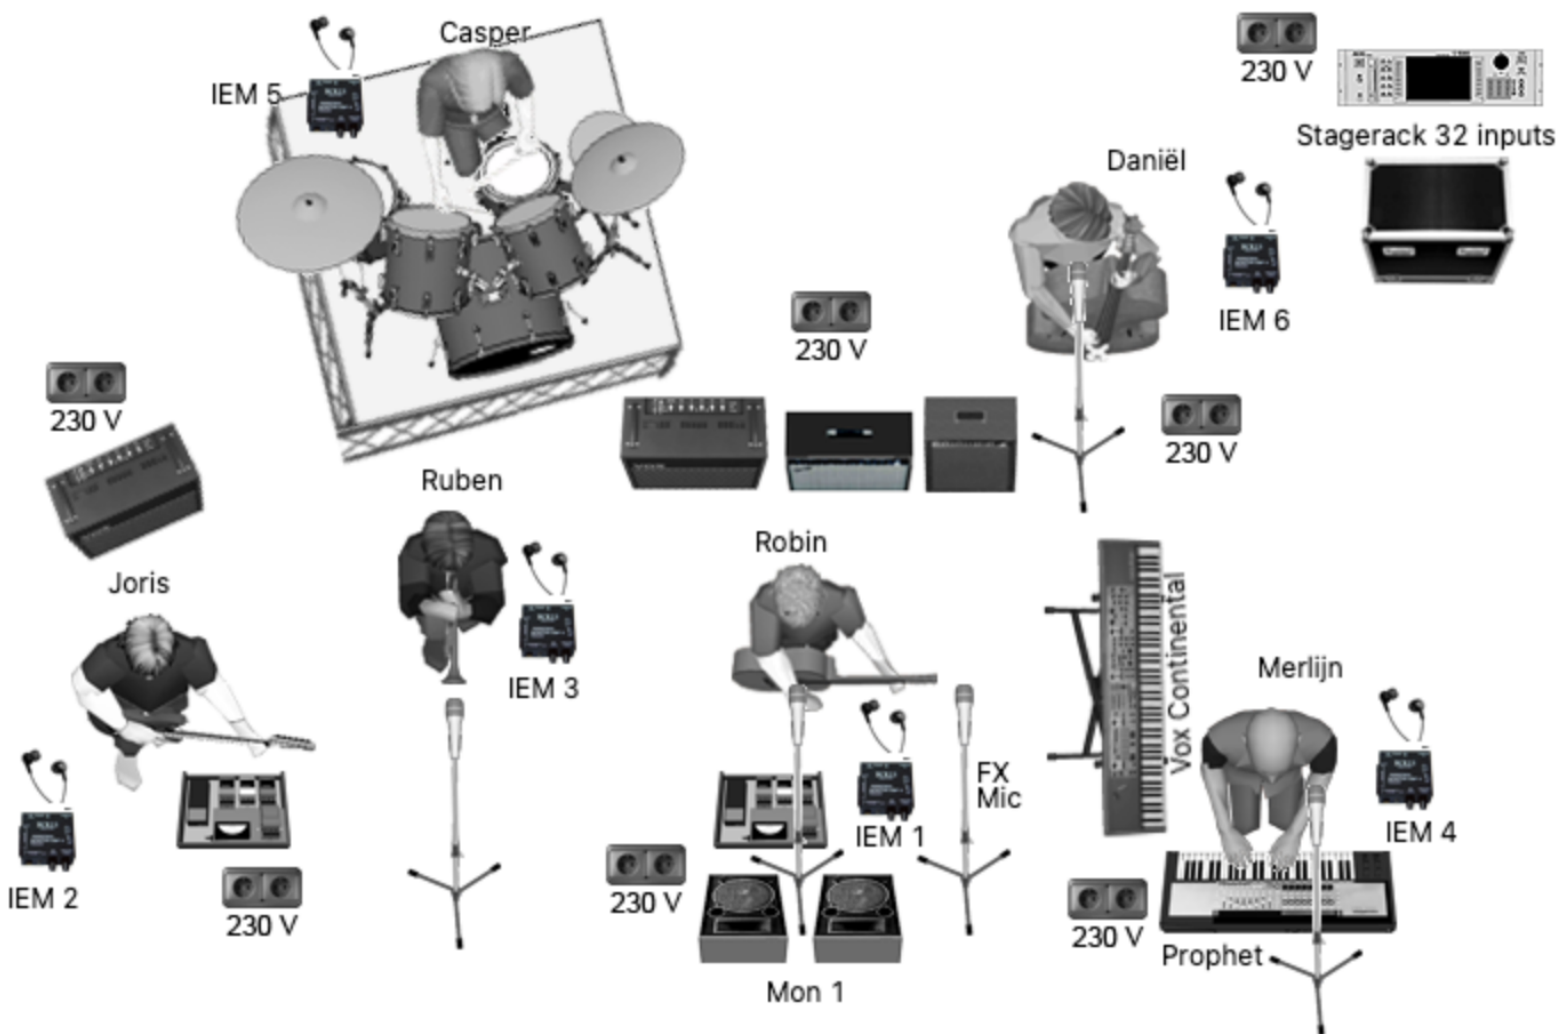

RIDER Robin Borneman

Techniek Robin Borneman:

Dennis Spee
dennisspee@gmail.com
06 38 39 38 22

Goedendag, ik neem mijn eigen mixer mee. Ik doe daar zowel front als monitors daarmee. Ik heb een stage rack met 32 inputs op het podium. Ik heb 1x cat 6 kabel van FOH naar podium nodig. Bij FOH een lege prak/tafel van 2x1x1 en een kist van ongeveer 80 cm hoog waar ik een rack op kan zetten. Graag een stroomblok met 6 uitgangen op FOH. Graag als het kan ook een klein kistje voor de stagerack op het podium.

Ik heb als het kan mijn mixer direct op het PA zonder een summing mixer. Ik stuur het liefst digitaal uit 2x sub 2x main uit met AES/EBU. Anders analoog op 4x XLR.

Ik heb twee kanalen gereserveerd voor een supportact, DJ of playlist. Daar kan dan eventueel de zaalmixer op aangesloten worden. Ik heb dus liever niet mijn mengtafel door de zaal mengtafel heen.

Ik gebruik graag de infra van de zaal. Ik heb helaas geen multi's en snake's en xlr's bij me. Ik heb op de stagerack alleen XLR ingangen en dus geen socapex of harting aansluitingen. Mocht je dus geen multi's op XLR hebben dan graag even laten weten van te voren.

Graag 1 riser voor drums van 2m x 2m x 0,4m.

* Het liefst staan de risers (drums en FOH) klaar bij aankomst, liggen de monitors en de stroompunten klaar. Helemaal pluspunten als de podium multi's klaar liggen en gelabeld zijn. (Alleen als dit lukt hoor!)